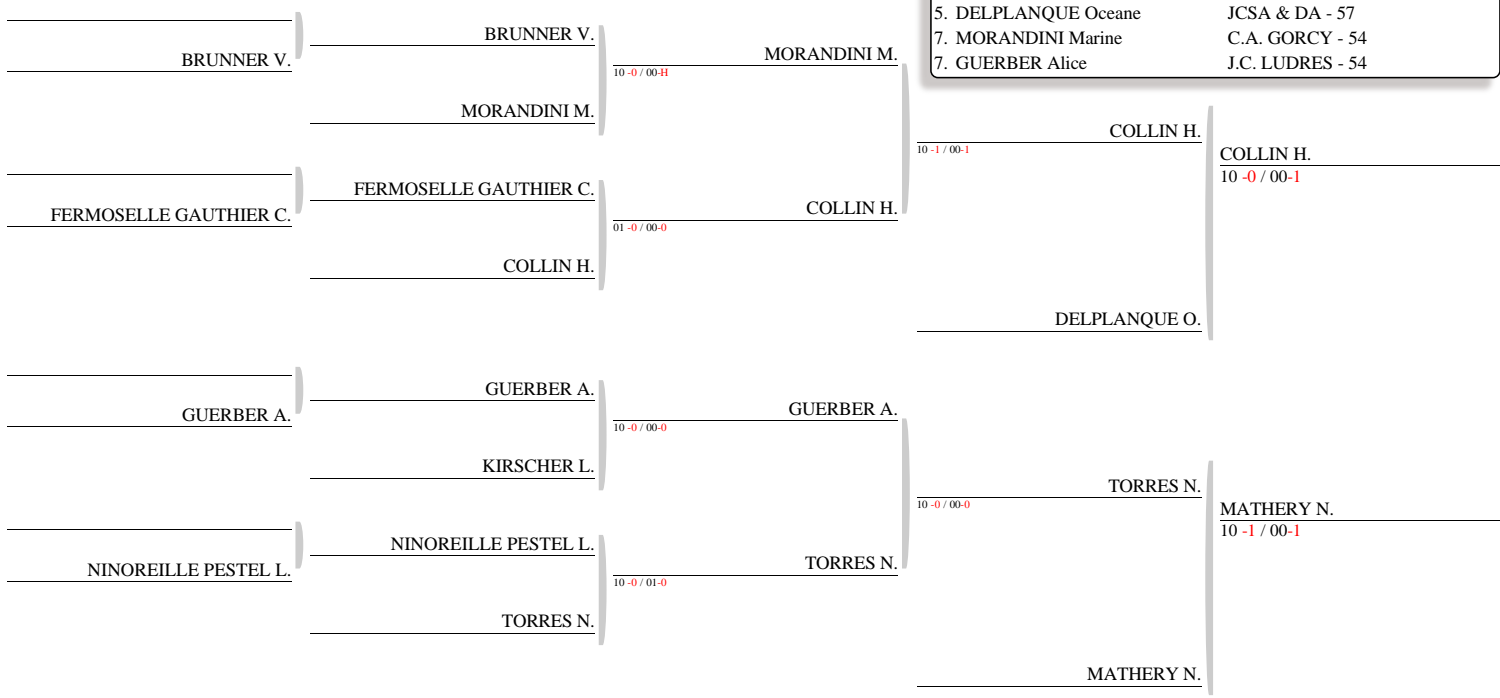

Cadet F 44 kg
Nb. Judoka : 9
Tirage : 17-02-2019 09:39:56

MAIRE L.
10 -1 / 00-0

MAIRE L.
10 -0 / 00-0

CLASSEMENT	
1. MAIRE Lilou	DOJO DU SAULNOI - 57
2. TORDO Lisa	J.C.OTTANGEAIS - 57
3. GIACOMEL Marie	DOJO FLORANGEI - 57
3. PERRIER Clara	JUDO LABAROCHE - 68
5. PREVOST Line	JC VAL DE MODER - 67
5. CUBAT Oceane	AM COLMAR - 68
7. FAVRET Lucile	J.C.QUATZENHEIM - 67
7. LIEB Lisa	JC DE SARRE UNI - 67