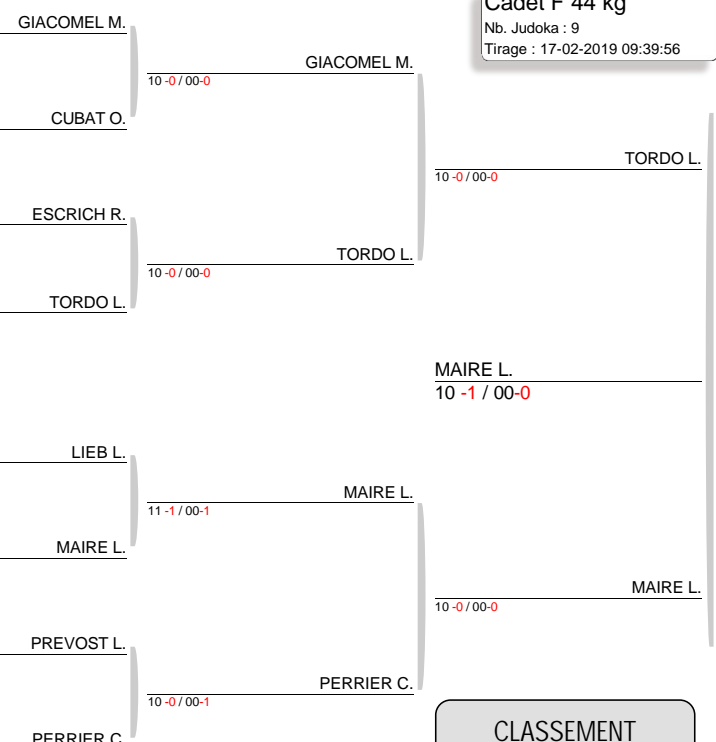

CM	GIACOMEL Marie	DOJO FLORANGEI - 57
CM	CUBAT Oceane	AM COLMAR - 68
CB	ESCRICH Romane	JC VAL D ARGENT - 68
CM	FAVRET Lucile	J.C.QUATZENHEIM - 67
CM	TORDO Lisa	J.C.OTTANGEAIS - 57
CM	LIEB Lisa	JC DE SARRE UNI - 67
CM	MAIRE Lilou	DOJO DU SAULNOI - 57
CM	PREVOST Line	JC VAL DE MODER - 67
CM	PERRIER Clara	JUDO LABAROCHE - 68

Cadet F 44 kg
Nb. Judoka : 9
Tirage : 17-02-2019 09:39:56