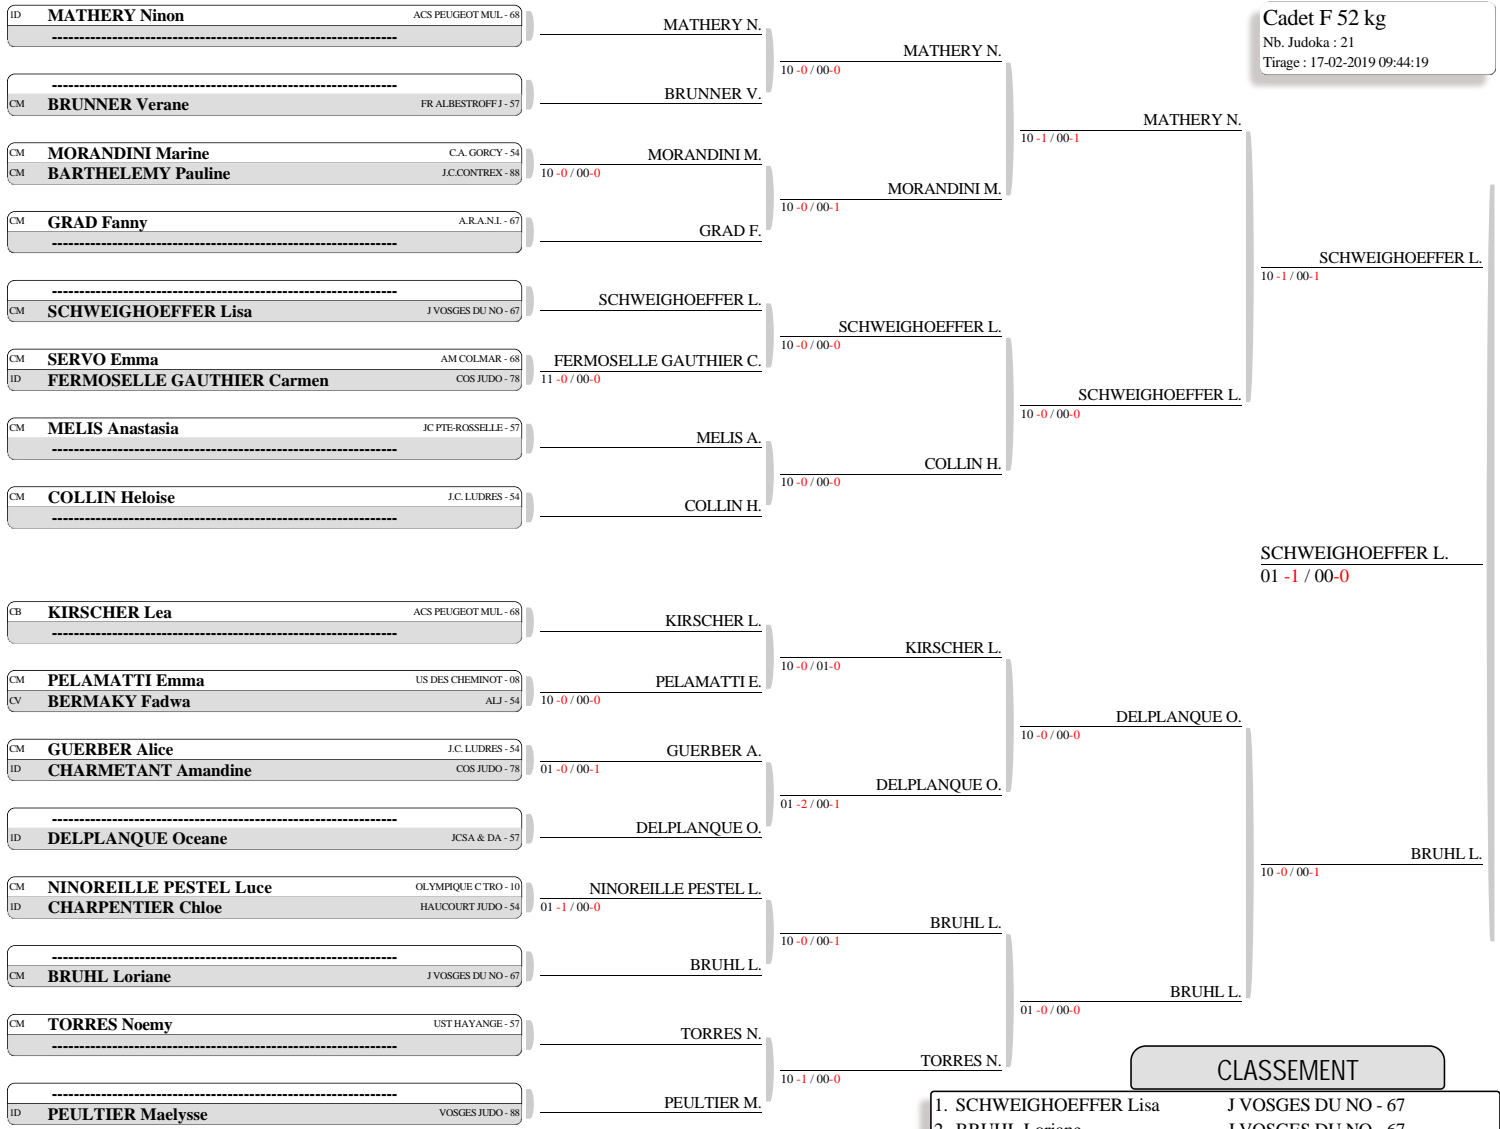

Cadet F 44 kg
Nb. Judoka : 9
Tirage : 17-02-2019 09:39:56

MAIRE L.
10 -1 / 00-0

MAIRE L.
10 -0 / 00-0

CLASSEMENT	
1. MAIRE Lilou	DOJO DU SAULNOI - 57
2. TORDO Lisa	J.C.OTTANGEAIS - 57
3. GIACOMEL Marie	DOJO FLORANGEI - 57
3. PERRIER Clara	JUDO LABAROCHE - 68
5. PREVOST Line	JC VAL DE MODER - 67
5. CUBAT Oceane	AM COLMAR - 68
7. FAVRET Lucile	J.C.QUATZENHEIM - 67
7. LIEB Lisa	JC DE SARRE UNI - 67