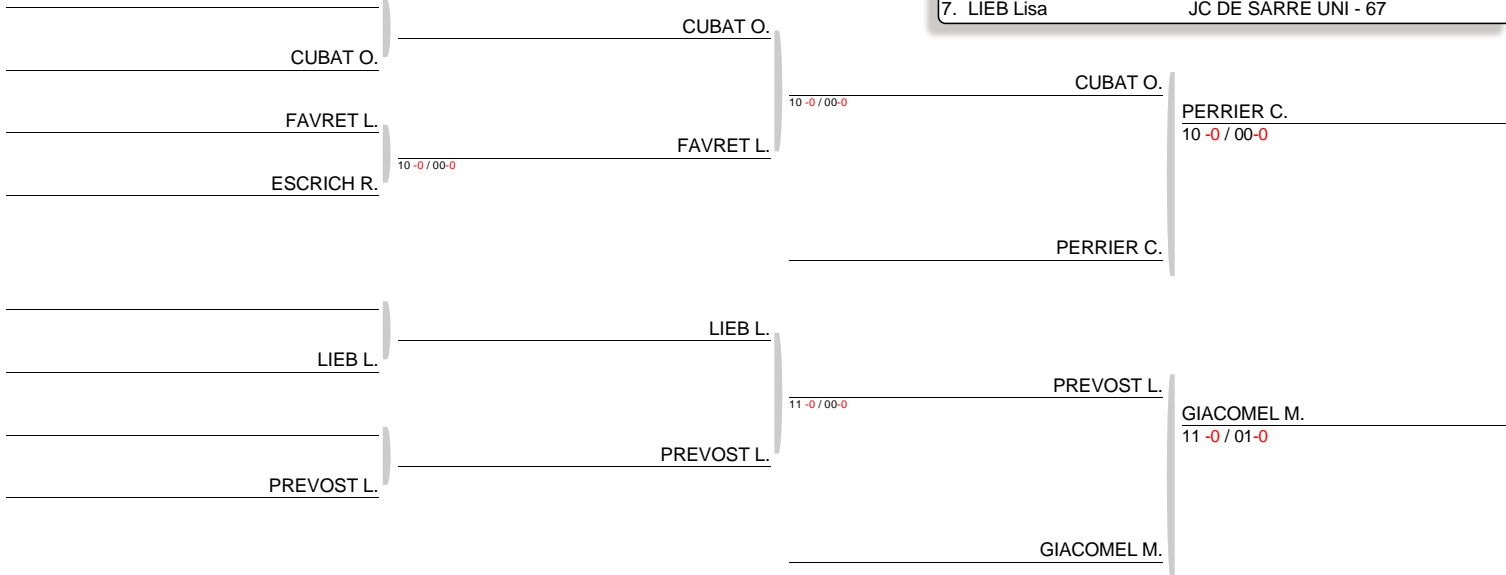

MAIRE L.
10 -1 / 00-0

MAIRE L.
10 -0 / 00-0

CLASSEMENT	
1. MAIRE Lilou	DOJO DU SAULNOI - 57
2. TORDO Lisa	J.C.OTTANGEAIS - 57
3. GIACOMEL Marie	DOJO FLORANGEI - 57
3. PERRIER Clara	JUDO LABAROCHE - 68
5. PREVOST Line	JC VAL DE MODER - 67
5. CUBAT Oceane	AM COLMAR - 68
7. FAVRET Lucile	J.C.QUATZENHEIM - 67
7. LIEB Lisa	JC DE SARRE UNI - 67